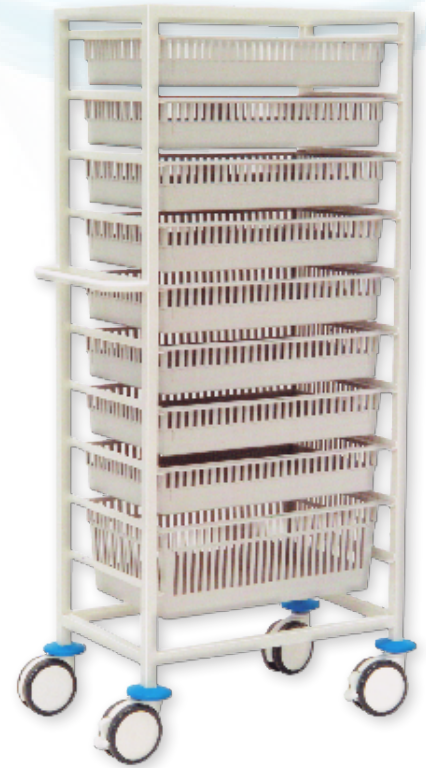

## Chariots à Paniers

Ref. : MIM 508  
à 514

Données techniques :

4 roues diamètres 100 mm.

MIM508 Chariot bas  
Hauteur : 1100 mm  
Largeur : 740 mm  
Profondeur : 420 mm

MIM509 Chariot haut  
Hauteur : 1570 mm  
Largeur : 740 mm  
Profondeur : 420 mm

Option INOX :  
MIM513 Chariot inox bas  
MIM514 Chariot inox haut

Photos non contractuelles

Chariots supports paniers amagnétiques.

Tubulures en aluminium laquées époxy blanc texturé.  
Répondant à la norme ISO 3394 (600x400).  
Dessus plastifié.

AIM510 Panier ABS  
600 x 400 x 200 mm

AIM511 Panier ABS  
600 x 400 x 100 mm

AIM512 Panier ABS  
600 x 400 x 50 mm

Version Inox